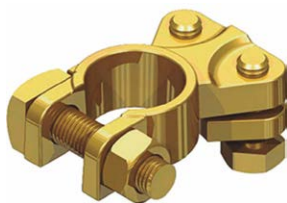

CORDOALHA DE BATERIA COM ATERRAMENTO DUPLO

AM34045

45cm

MB 2 PONTEIRAS

AM34050

50cm

30cm AUTOS 2 PONTEIRAS

CORDOALHA DE BATERIA COM ATERRAMENTO DUPLO - MODELO ORIGINAL

GBC007

UNO / PRÊMIO / ELBA / TODOS

CONSULTE O PREÇO E A DISPONIBILIDADE DOS ITENS EM SUA FILIAL.

PRODUTOS DE QUALIDADE

SUPOORTE FIXAÇÃO BATERIA

GBC010

GOL / SANTANA / 99/TODOS

TBC003

POSITIVO

MB UNIVERSAL C/ CALÇO

TSB0021

POSITIVO

SAPÃO C/ PARAFUSO

ST78110S

UNIVERSAL P/ AUTOS C/ CALÇO

ST78112S